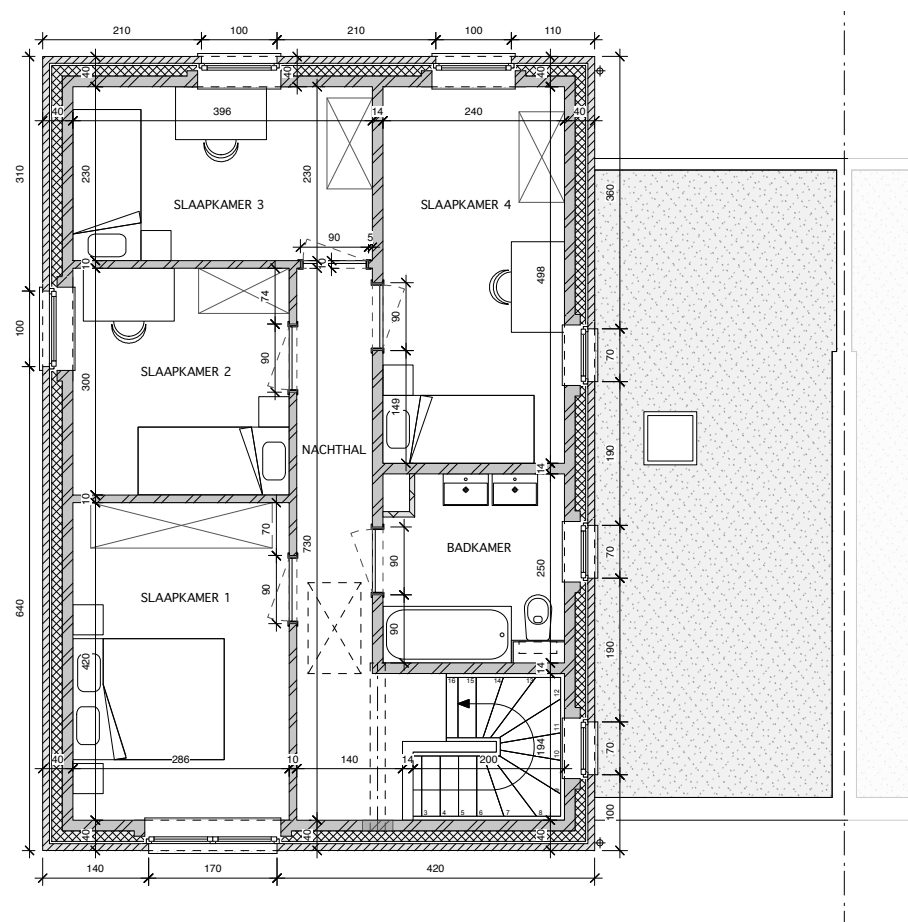

ALLE MAATAANDUIDINGEN ZIJN TEN TITEL VAN INLICHTING EN DUS NIET BINDEND  
KLEINE AFWIJINGEN ZIJN MOGELIJK

INPLANTINGSPLAN  
afd 1 sectie B 8 m/deel - 6a 42ca

0 10 50m

GRONDPLAN ZOLDER

0 1 5m

GRONDPLAN GELIJKVLOERS

GRONDPLAN VERDIEPING

ALLE MAATAANDUIDINGEN ZIJN TEN TITEL VAN INLICHTING EN DUS NIET BINDEND  
KLEINE AFWIJKINGEN ZIJN MOGELIJK

VOORGEVEL

LINKER ZIJGEVEL

ACHTERGEVEL

RECHTER ZIJGEVEL

ALLE MAATAANDUIDINGEN ZIJN TEN TITEL VAN INLICHTING EN DUS NIET BINDEND  
KLEINE AFWIJINGEN ZIJN MOGELIJK