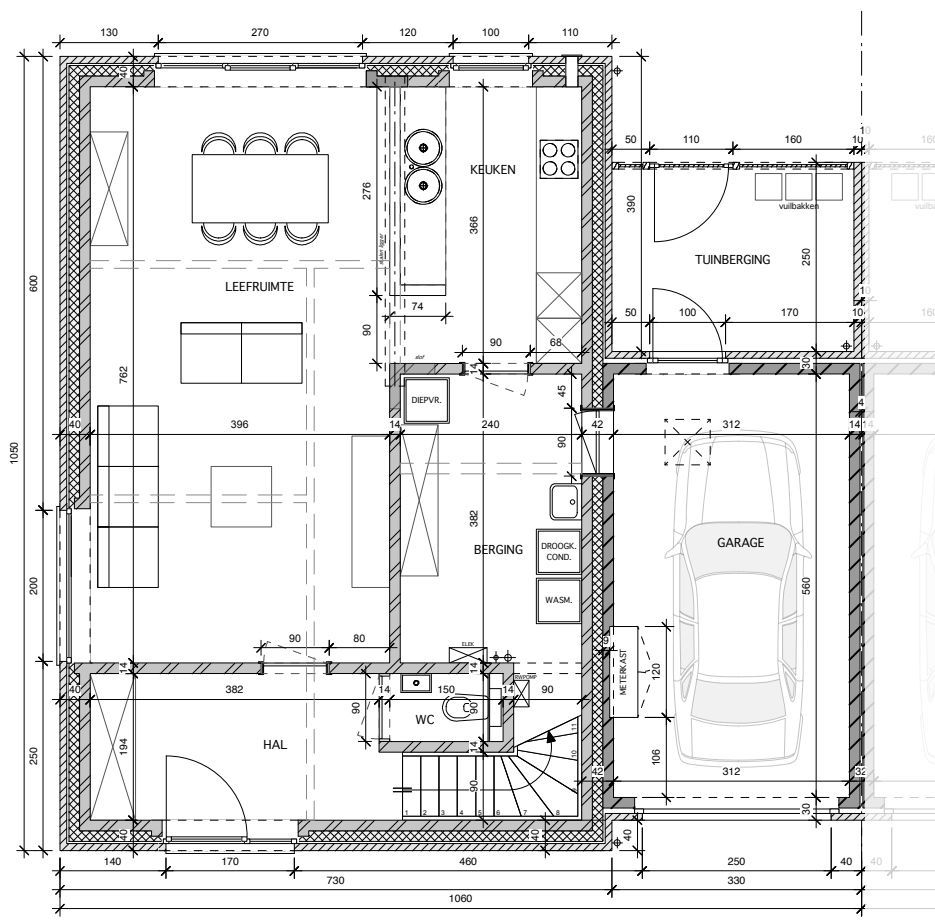

ALLE MAATAANDUIDINGEN ZIJN TEN TITEL VAN INLICHTING EN DUS NIET BINDEND  
KLEINE AFWIJINGEN ZIJN MOGELIJK

INPLANTINGSPLAN  
afd 1 sectie B 8 m/deel - 6a 42ca

0 10 50m

GRONDPLAN ZOLDER

0 1 5m

GRONDPLAN GELIJKVLOERS

GRONDPLAN VERDIEPING

ALLE MAATAANDUIDINGEN ZIJN TEN TITEL VAN INLICHTING EN DUS NIET BINDEND  
KLEINE AFWIJKINGEN ZIJN MOGELIJK

VOORGEVEL

LINKER ZIJGEVEL

ACHTERGEVEL

RECHTER ZIJGEVEL

ALLE MAATAANDUIDINGEN ZIJN TEN TITEL VAN INLICHTING EN DUS NIET BINDEND  
KLEINE AFWIJINGEN ZIJN MOGELIJK