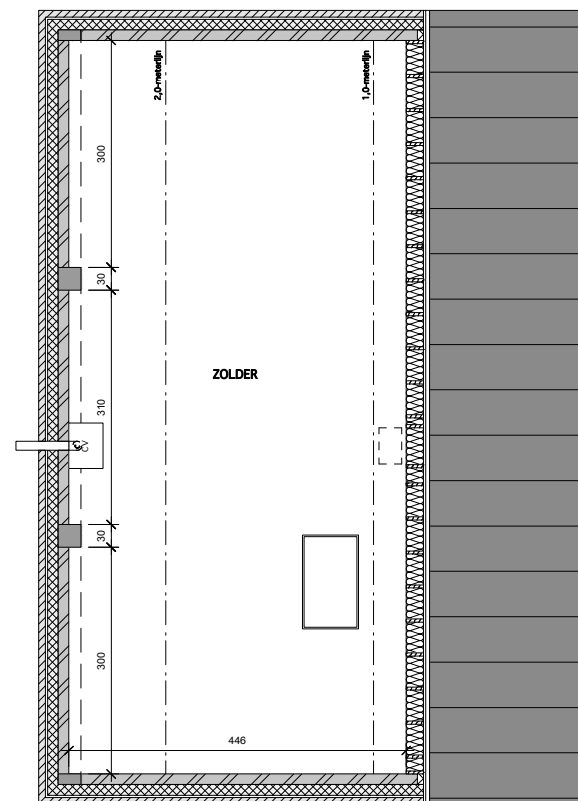

ALLE MAATAANDUIDINGEN ZIJN TEN TITEL VAN INLICHTING EN DUS NIET BINDEND  
KLEINE AFWIJINGEN ZIJN MOGELIJK

INPLANTINGSPLAN  
afd 1 sectie B 8 m/deel - 6a 42ca

0 10 50m

GRONDPLAN ZOLDER

0 1 5m

GRONDPLAN GELIJKVLOERS

GRONDPLAN VERDIEPING

ALLE MAATAANDUIDINGEN ZIJN TEN TITEL VAN INLICHTING EN DUS NIET BINDEND  
KLEINE AFWIJKINGEN ZIJN MOGELIJK

VOORGEVEL

LINKER ZIJGEVEL

ACHTERGEVEL

RECHTER ZIJGEVEL

ALLE MAATAANDUIDINGEN ZIJN TEN TITEL VAN INLICHTING EN DUS NIET BINDEND  
KLEINE AFWIJINGEN ZIJN MOGELIJK