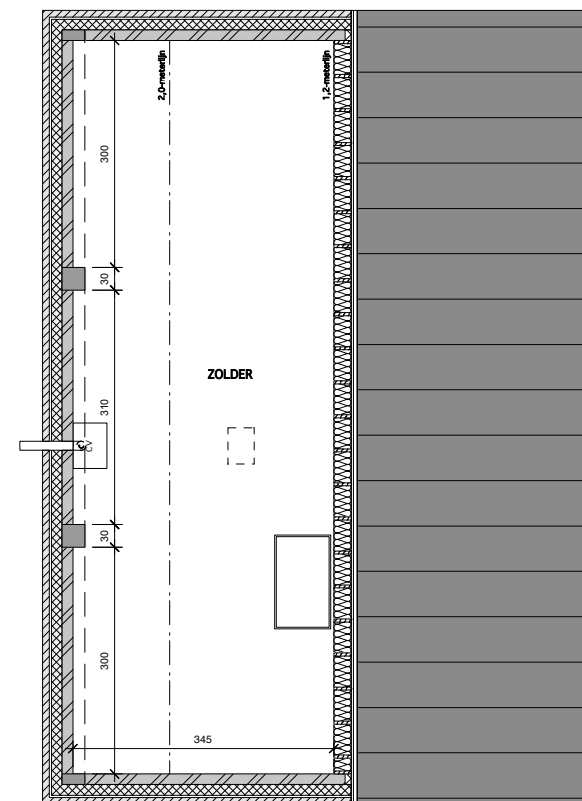

ALLE MAATAANDUIDINGEN ZIJN TEN TITEL VAN INLICHTING EN DUS NIET BINDEND
KLEINE AFWIJINGEN ZIJN MOGELIJK

INPLANTINGSPLAN
afd 1 sectie B 8 m/deel - 5a 47ca

0 10 50m

GRONDPLAN ZOLDER

0 1 5m

GRONDPLAN GELIJKVLOERS

GRONDPLAN VERDIEPING

ALLE MAATAANDUIDINGEN ZIJN TEN TITEL VAN INLICHTING EN DUS NIET BINDEND
KLEINE AFWIJKINGEN ZIJN MOGELIJK

VOORGEVEL

LINKER ZIJGEVEL

ACHTERGEVEL

RECHTER ZIJGEVEL

ALLE MAATAANDUIDINGEN ZIJN TEN TITEL VAN INLICHTING EN DUS NIET BINDEND
KLEINE AFWIJINGEN ZIJN MOGELIJK