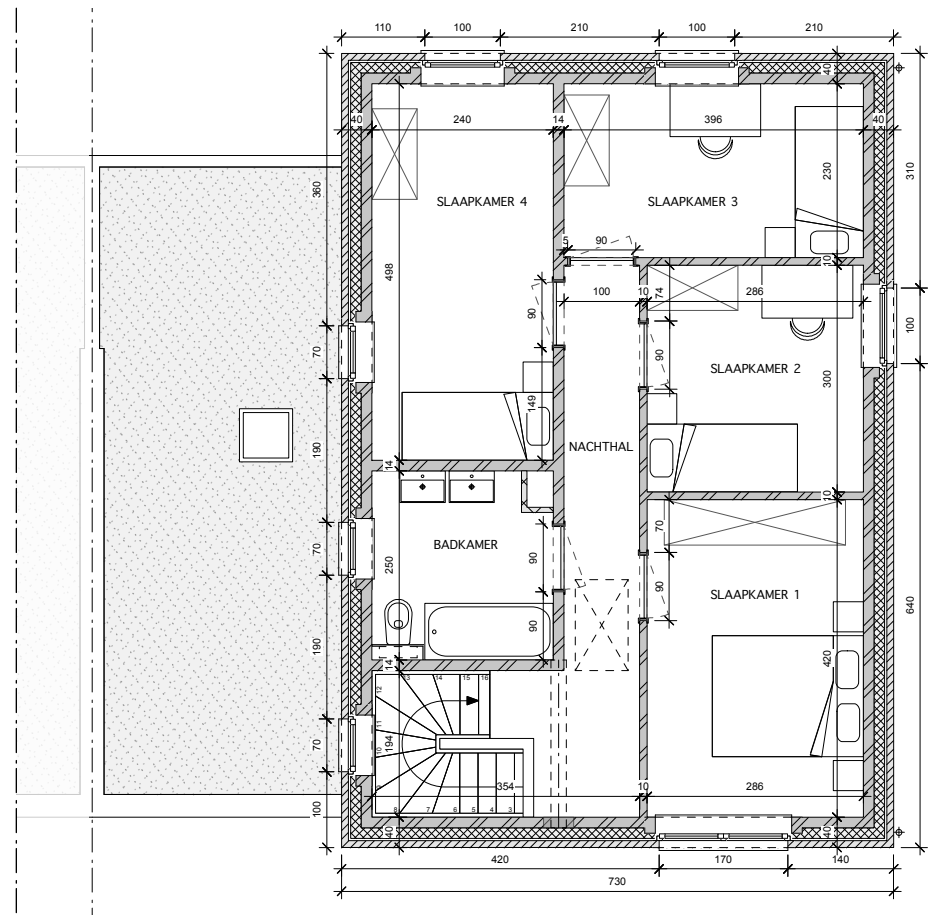

ALLE MAATAANDUIDINGEN ZIJN TEN TITEL VAN INLICHTING EN DUS NIET BINDEND
KLEINE AFWIJINGEN ZIJN MOGELIJK

INPLANTINGSPLAN
afd 1 sectie B 8 m/deel - 5a 47ca

0 10 50m

GRONDPLAN ZOLDER

0 1 5m

GRONDPLAN GELIJKVLOERS

GRONDPLAN VERDIEPING

ALLE MAATAANDUIDINGEN ZIJN TEN TITEL VAN INLICHTING EN DUS NIET BINDEND
KLEINE AFWIJKINGEN ZIJN MOGELIJK

VOORGEVEL

LINKER ZIJGEVEL

ACHTERGEVEL

RECHTER ZIJGEVEL

ALLE MAATAANDUIDINGEN ZIJN TEN TITEL VAN INLICHTING EN DUS NIET BINDEND
KLEINE AFWIJINGEN ZIJN MOGELIJK