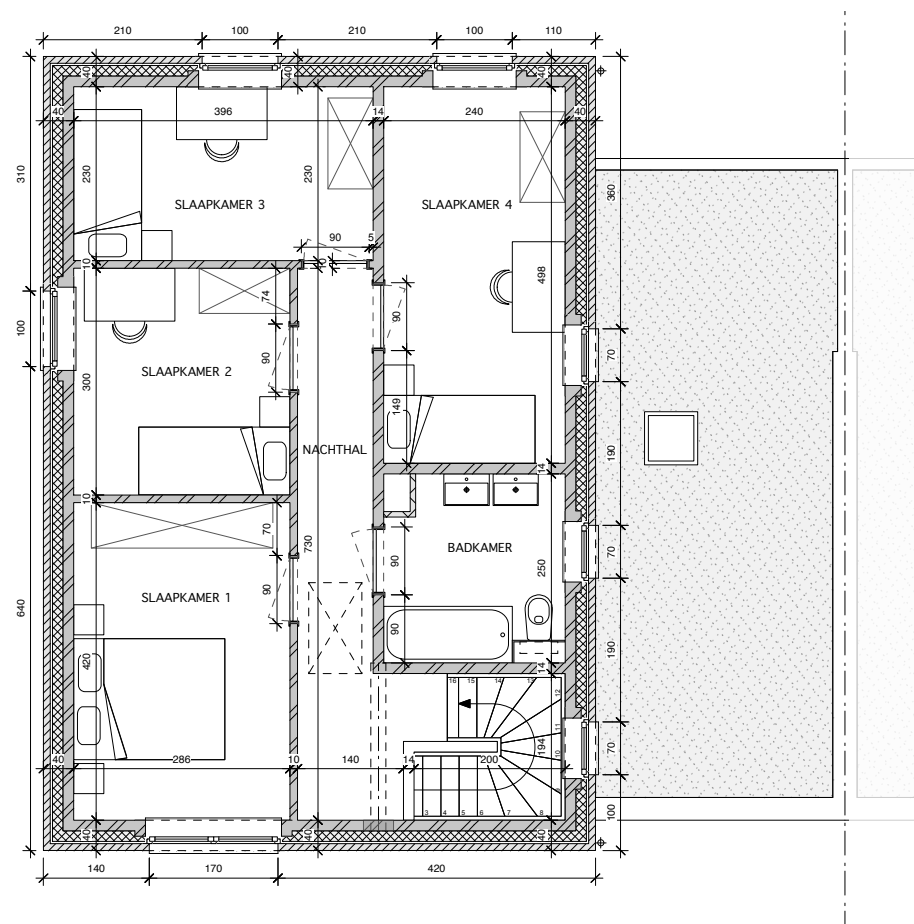

ALLE MAATAANDUIDINGEN ZIJN TEN TITEL VAN INLICHTING EN DUS NIET BINDEND
KLEINE AFWIJINGEN ZIJN MOGELIJK

INPLANTINGSPLAN
afd 1 sectie B 8 m/deel - 5a 51ca

0 10 50m

GRONDPLAN ZOLDER

0 1 5m

GRONDPLAN GELIJKVLOERS

GRONDPLAN VERDIEPING

ALLE MAATAANDUIDINGEN ZIJN TEN TITEL VAN INLICHTING EN DUS NIET BINDEND
KLEINE AFWIJKINGEN ZIJN MOGELIJK

VOORGEVEL

LINKER ZIJGEVEL

ACHTERGEVEL

RECHTER ZIJGEVEL

ALLE MAATAANDUIDINGEN ZIJN TEN TITEL VAN INLICHTING EN DUS NIET BINDEND
KLEINE AFWIJINGEN ZIJN MOGELIJK