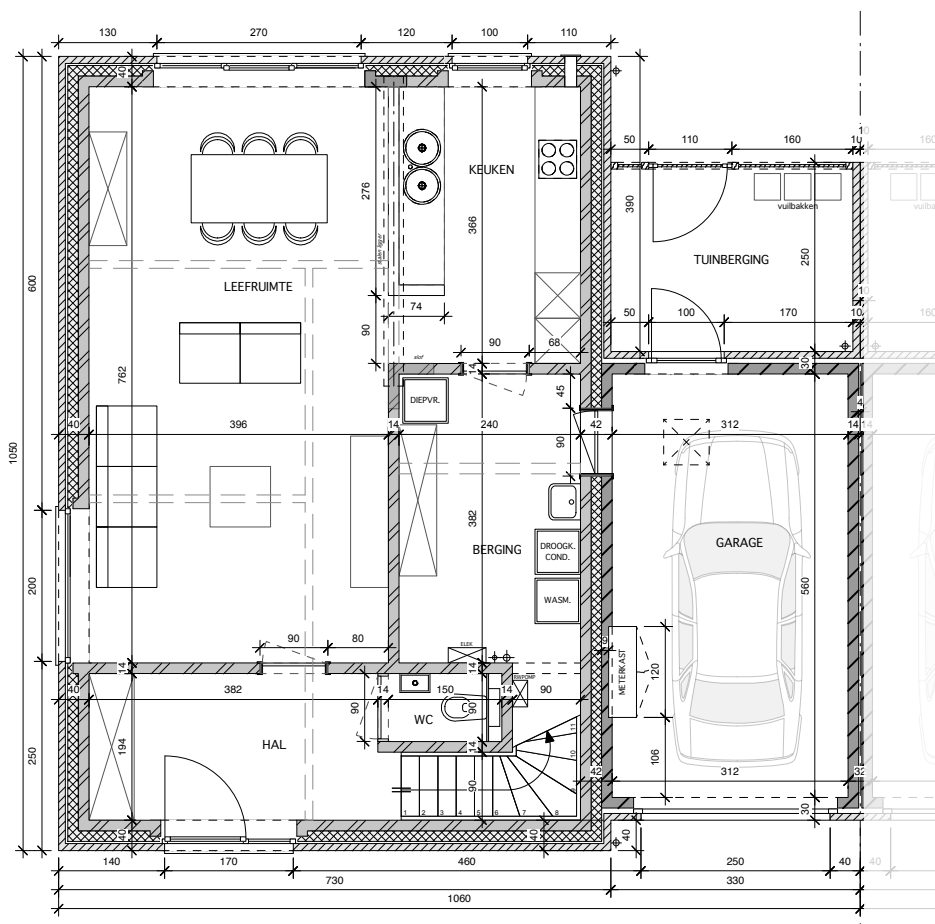

ALLE MAATAANDUIDINGEN ZIJN TEN TITEL VAN INLICHTING EN DUS NIET BINDEND
KLEINE AFWIJINGEN ZIJN MOGELIJK

INPLANTINGSPLAN
afd 1 sectie B 8 m/deel - 5a 51ca

0 10 50m

GRONDPLAN ZOLDER

0 1 5m

GRONDPLAN GELIJKVLOERS

GRONDPLAN VERDIEPING

ALLE MAATAANDUIDINGEN ZIJN TEN TITEL VAN INLICHTING EN DUS NIET BINDEND
KLEINE AFWIJKINGEN ZIJN MOGELIJK

VOORGEVEL

LINKER ZIJGEVEL

ACHTERGEVEL

RECHTER ZIJGEVEL

ALLE MAATAANDUIDINGEN ZIJN TEN TITEL VAN INLICHTING EN DUS NIET BINDEND
KLEINE AFWIJINGEN ZIJN MOGELIJK