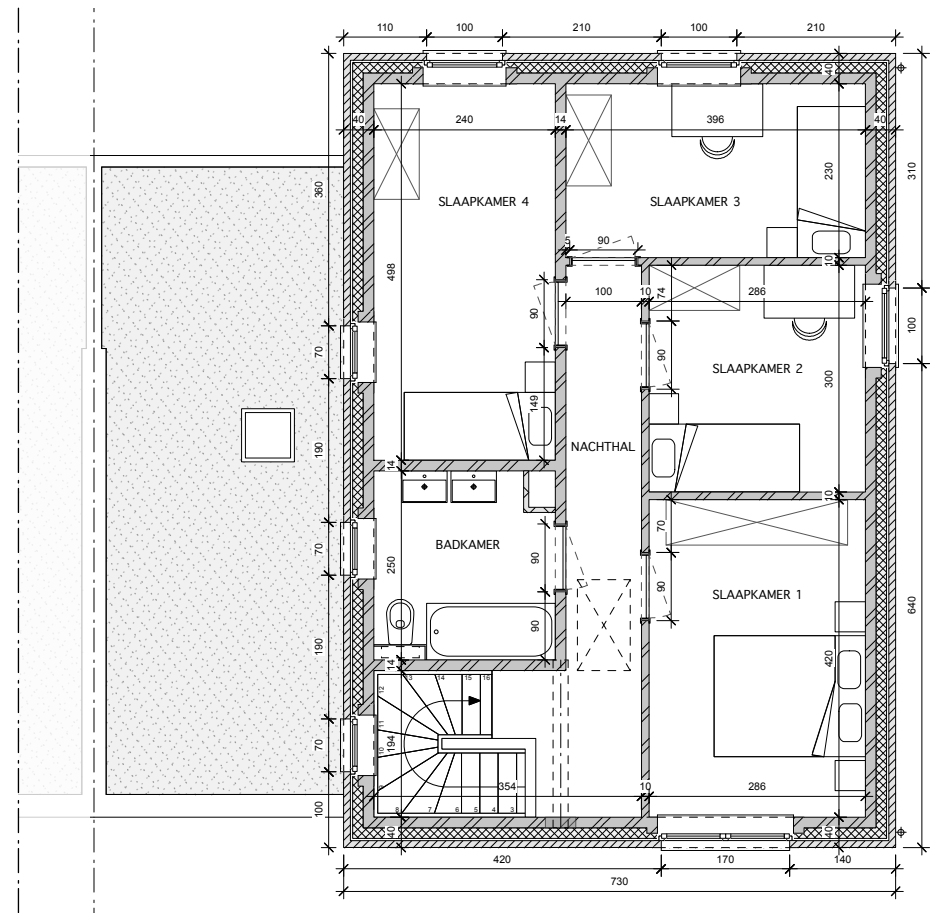

ALLE MAATAANDUIDINGEN ZIJN TEN TITEL VAN INLICHTING EN DUS NIET BINDEND
KLEINE AFWIJINGEN ZIJN MOGELIJK

INPLANTINGSPLAN
afd 1 sectie B 8 m/deel - 5a 56ca

0 10 50m

GRONDPLAN ZOLDER

0 1 5m

GRONDPLAN GELIJKVLOERS

GRONDPLAN VERDIEPING

ALLE MAATAANDUIDINGEN ZIJN TEN TITEL VAN INLICHTING EN DUS NIET BINDEND
KLEINE AFWIJINGEN ZIJN MOGELIJK

VOORGEVEL

LINKER ZIJGEVEL

ACHTERGEVEL

RECHTER ZIJGEVEL

ALLE MAATAANDUIDINGEN ZIJN TEN TITEL VAN INLICHTING EN DUS NIET BINDEND
KLEINE AFWIJINGEN ZIJN MOGELIJK