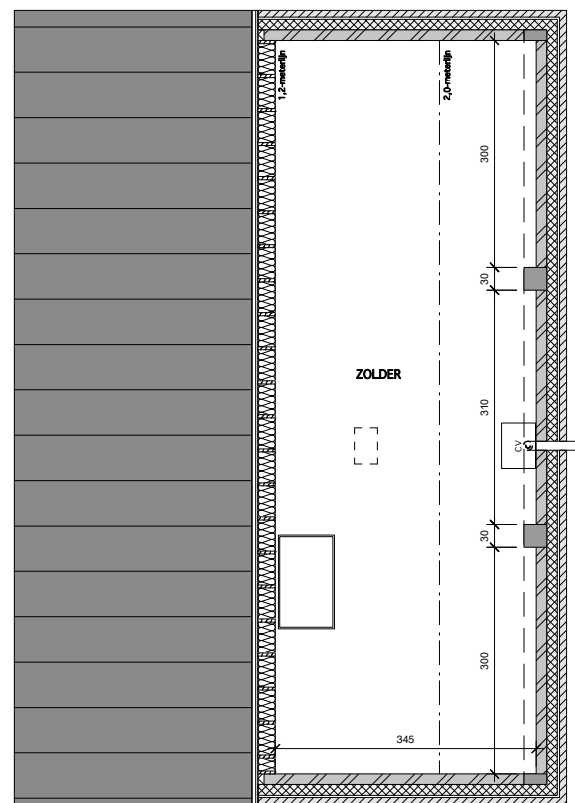

ALLE MAATAANDUIDINGEN ZIJN TEN TITEL VAN INLICHTING EN DUS NIET BINDEND
KLEINE AFWIJKINGEN ZIJN MOGELIJK

INPLANTINGSPLAN
afd 1 sectie B 8 m/deel - 5a 80ca

0 10 50m

GRONDPLAN ZOLDER

0 1 5m

GRONDPLAN GELIJKVLOERS

GRONDPLAN VERDIEPING

ALLE MAATAANDUIDINGEN ZIJN TEN TITEL VAN INLICHTING EN DUS NIET BINDEND
KLEINE AFWIJKINGEN ZIJN MOGELIJK

VOORGEVEL

LINKER ZIJGEVEL

ACHTERGEVEL

RECHTER ZIJGEVEL

ALLE MAATAANDUIDINGEN ZIJN TEN TITEL VAN INLICHTING EN DUS NIET BINDEND
KLEINE AFWIJINGEN ZIJN MOGELIJK