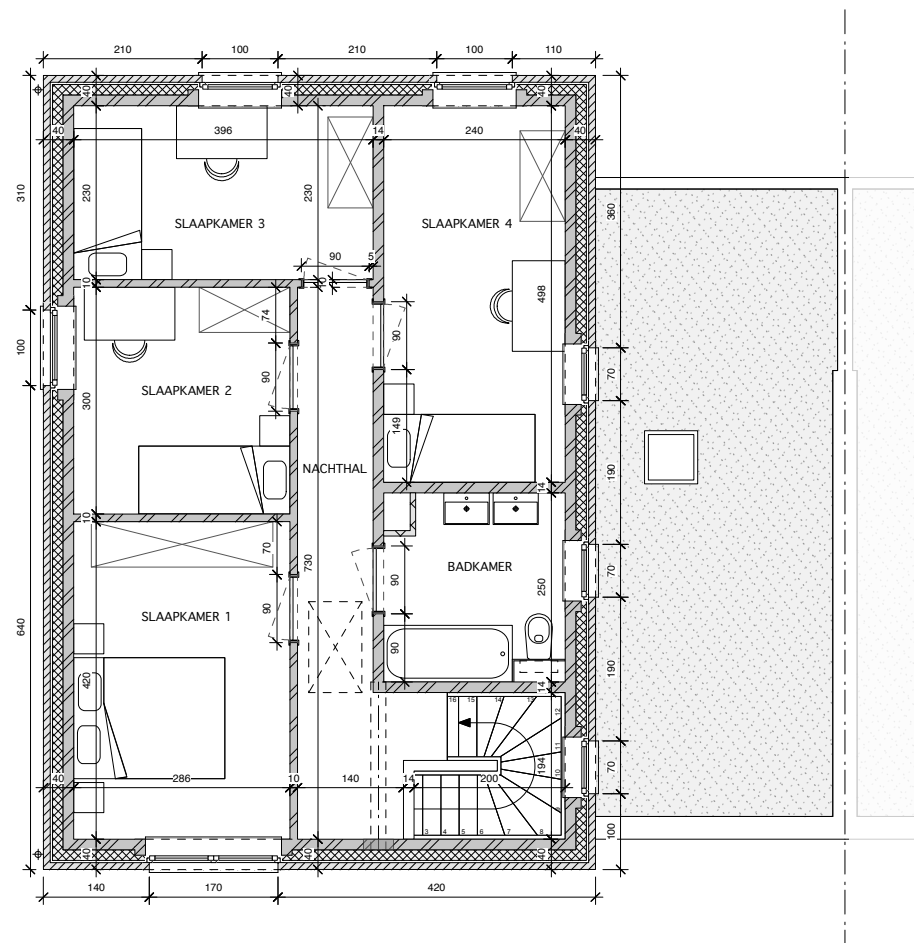

ALLE MAATAANDUIDINGEN ZIJN TEN TITEL VAN INLICHTING EN DUS NIET BINDEND
KLEINE AFWIJKINGEN ZIJN MOGELIJK

INPLANTINGSPLAN
afd 1 sectie B 8 m/deel - 5a 80ca

0 10 50m

GRONDPLAN ZOLDER

0 1 5m

GRONDPLAN GELIJKVLOERS

GRONDPLAN VERDIEPING

ALLE MAATAANDUIDINGEN ZIJN TEN TITEL VAN INLICHTING EN DUS NIET BINDEND
KLEINE AFWIJKINGEN ZIJN MOGELIJK

VOORGEVEL

LINKER ZIJGEVEL

ACHTERGEVEL

RECHTER ZIJGEVEL

ALLE MAATAANDUIDINGEN ZIJN TEN TITEL VAN INLICHTING EN DUS NIET BINDEND
KLEINE AFWIJINGEN ZIJN MOGELIJK