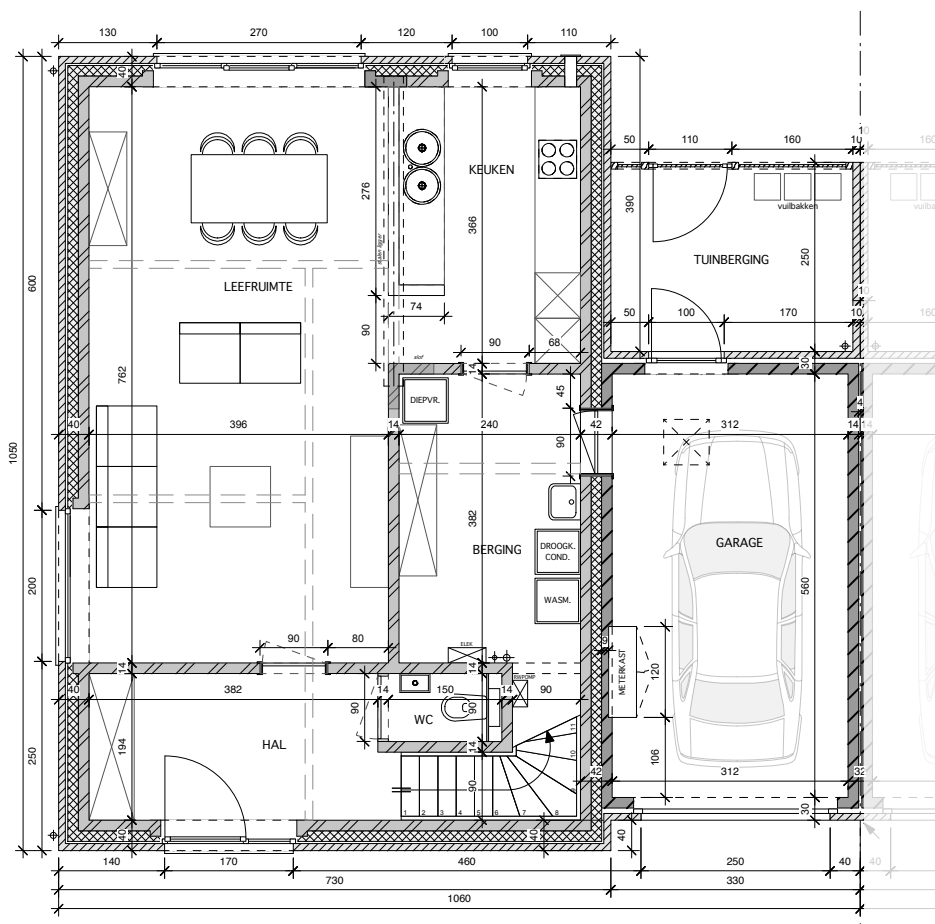

ALLE MAATAANDUIDINGEN ZIJN TEN TITEL VAN INLICHTING EN DUS NIET BINDEND
KLEINE AFWIJKINGEN ZIJN MOGELIJK

INPLANTINGSPLAN
afd 1 sectie B 8 m/deel - 5a 80ca

0 10 50m

GRONDPLAN ZOLDER

0 1 5m

GRONDPLAN GELIJKVLOERS

GRONDPLAN VERDIEPING

ALLE MAATAANDUIDINGEN ZIJN TEN TITEL VAN INLICHTING EN DUS NIET BINDEND
KLEINE AFWIJKINGEN ZIJN MOGELIJK

VOORGEVEL

LINKER ZIJGEVEL

ACHTERGEVEL

RECHTER ZIJGEVEL

ALLE MAATAANDUIDINGEN ZIJN TEN TITEL VAN INLICHTING EN DUS NIET BINDEND
KLEINE AFWIJINGEN ZIJN MOGELIJK