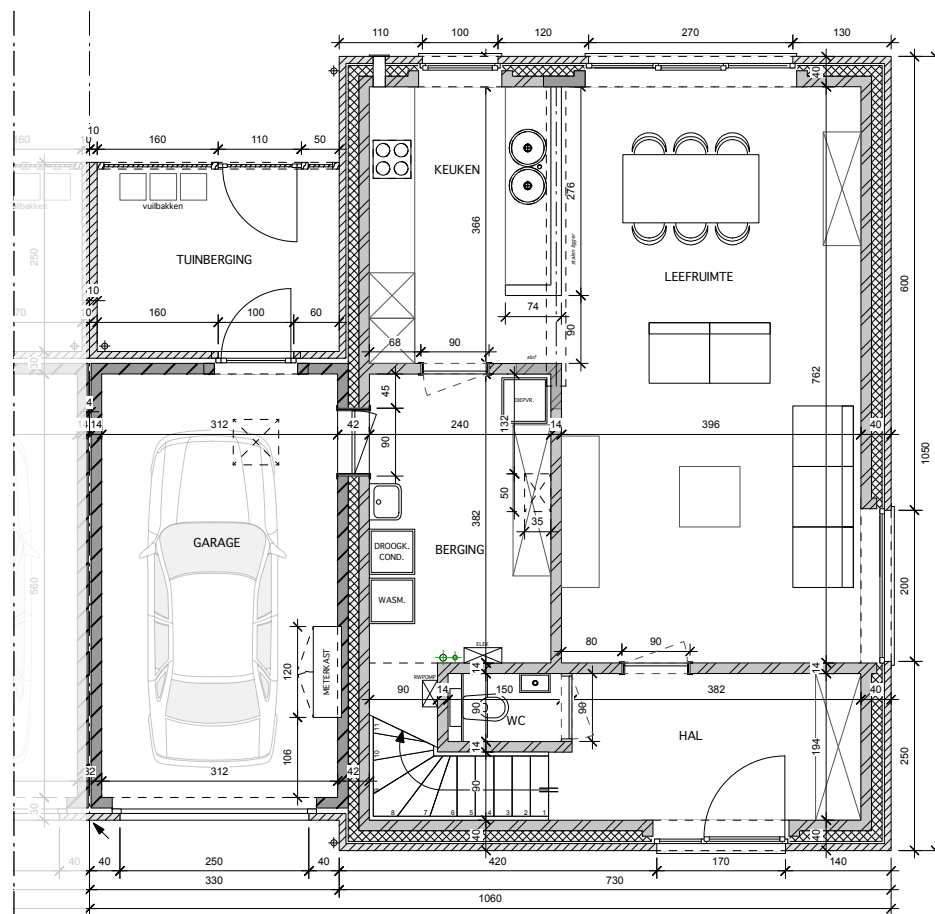

ALLE MAATAANDUIDINGEN ZIJN TEN TITEL VAN INLICHTING EN DUS NIET BINDEND  
KLEINE AFWIJINGEN ZIJN MOGELIJK

INPLANTINGSPLAN  
afd 1 sectie B 8 m/deel - 4a 57ca

0 10 50m

GRONDPLAN ZOLDER

0 1 5m

GRONDPLAN GELIJKVLOERS

GRONDPLAN VERDIEPING

ALLE MAATAANDUIDINGEN ZIJN TEN TITEL VAN INLICHTING EN DUS NIET BINDEND  
KLEINE AFWIJKINGEN ZIJN MOGELIJK

VOORGEVEL

LINKER ZIJGEVEL

ACHTERGEVEL

RECHTER ZIJGEVEL

ALLE MAATAANDUIDINGEN ZIJN TEN TITEL VAN INLICHTING EN DUS NIET BINDEND  
KLEINE AFWIJINGEN ZIJN MOGELIJK