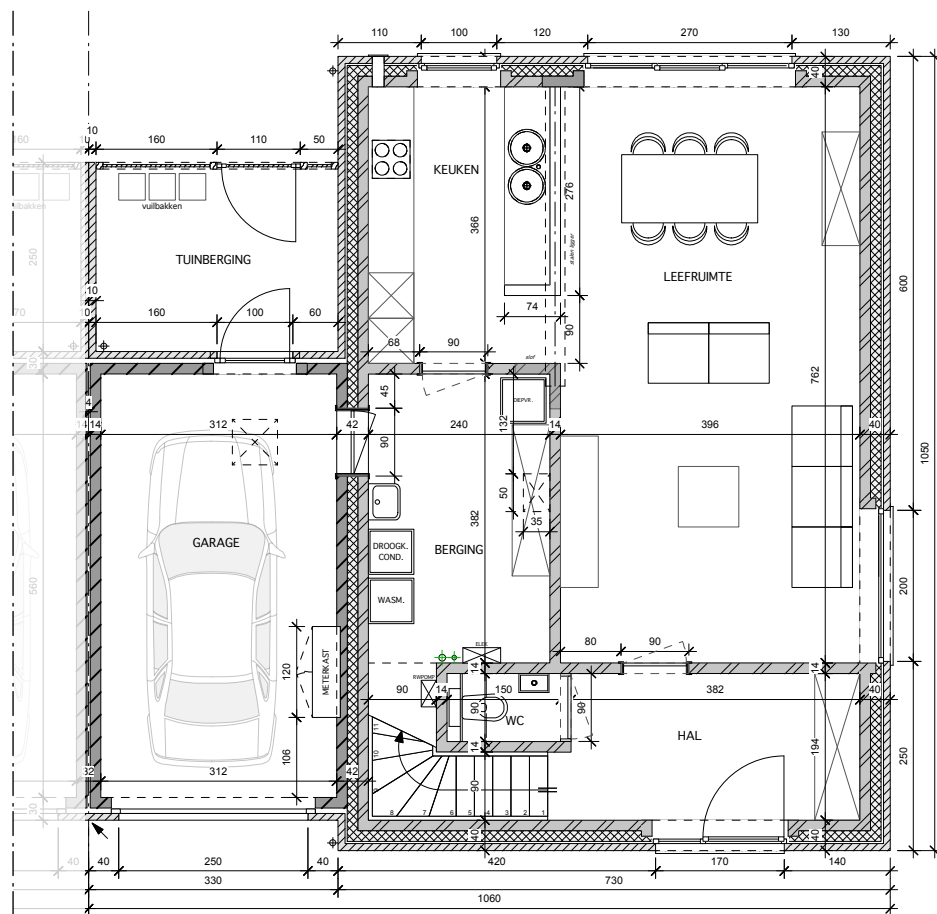

ALLE MAATAANDUIDINGEN ZIJN TEN TITEL VAN INLICHTING EN DUS NIET BINDEND
KLEINE AFWIJINGEN ZIJN MOGELIJK

INPLANTINGSPLAN
afd 1 sectie B 8 m/deel - 4a 57ca

0 10 50m

GRONDPLAN ZOLDER

0 1 5m

GRONDPLAN GELIJKVLOERS

GRONDPLAN VERDIEPING

ALLE MAATAANDUIDINGEN ZIJN TEN TITEL VAN INLICHTING EN DUS NIET BINDEND
KLEINE AFWIJKINGEN ZIJN MOGELIJK

VOORGEVEL

LINKER ZIJGEVEL

ACHTERGEVEL

RECHTER ZIJGEVEL

ALLE MAATAANDUIDINGEN ZIJN TEN TITEL VAN INLICHTING EN DUS NIET BINDEND
KLEINE AFWIJINGEN ZIJN MOGELIJK